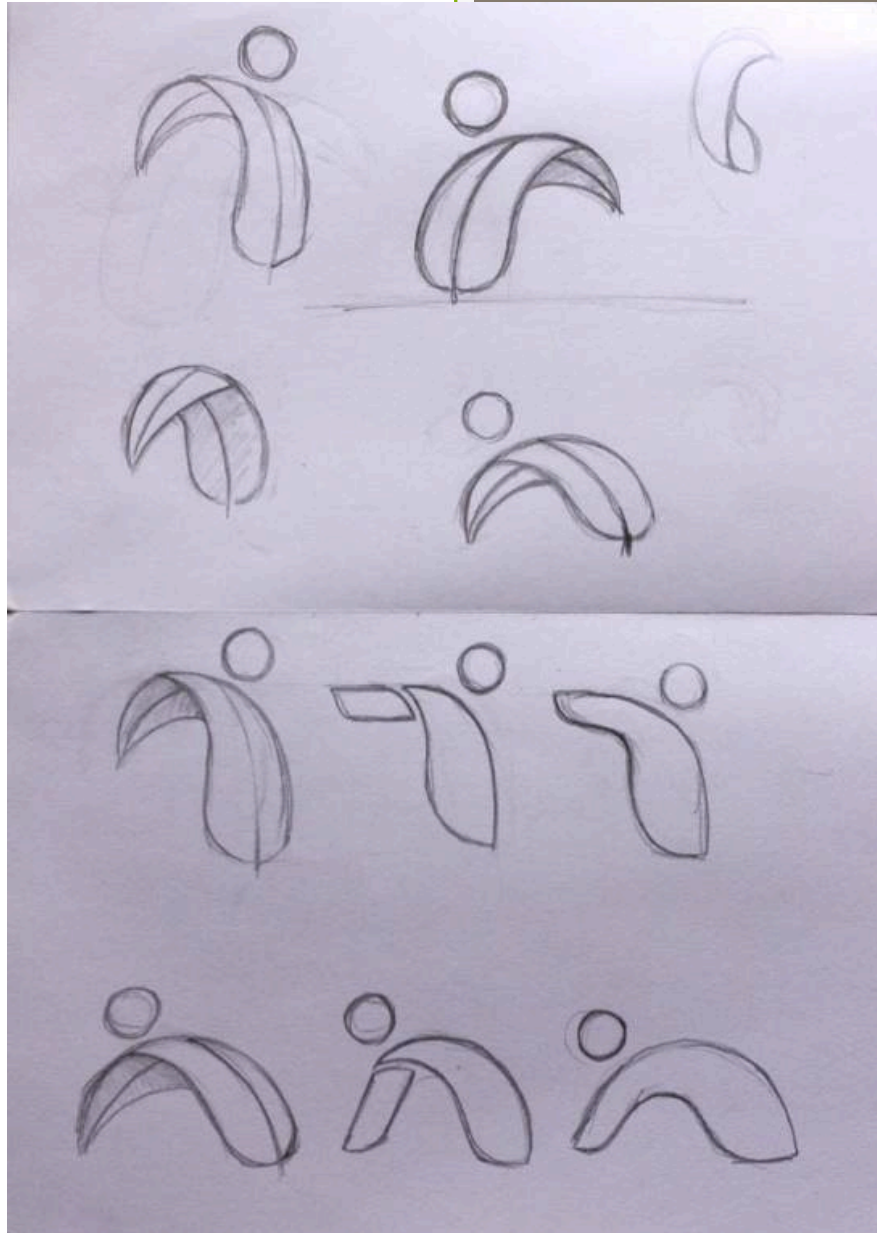

Tanda petunjuk arah adalah tanda-tanda yang mencakup arah panah yang mampu mengarahkan objek sasaran menuju suatu tempat, seperti ruangan, jalan ataupun fasilitas lainnya.

- Tanda Larangan dan Peringatan
(*Regulation*)

CONTOH:

←toilet

MUSHOLLA
↑

Struktur Perancangan:

1. Latar Belakang Masalah dan Identifikasi Masalah, Fokus Permasalahan
2. Situasi dan Kondisi (diperkuat oleh wawancara setempat)
Didukung dengan SES/Topografi/MAP
3. Kondisi Sign System yang ada
4. Analisis SWOT
5. Konsep Perancangan Visual (Strategi Perancangan , Strategi Kreatif, Konsep Visual), arti dari rancangan